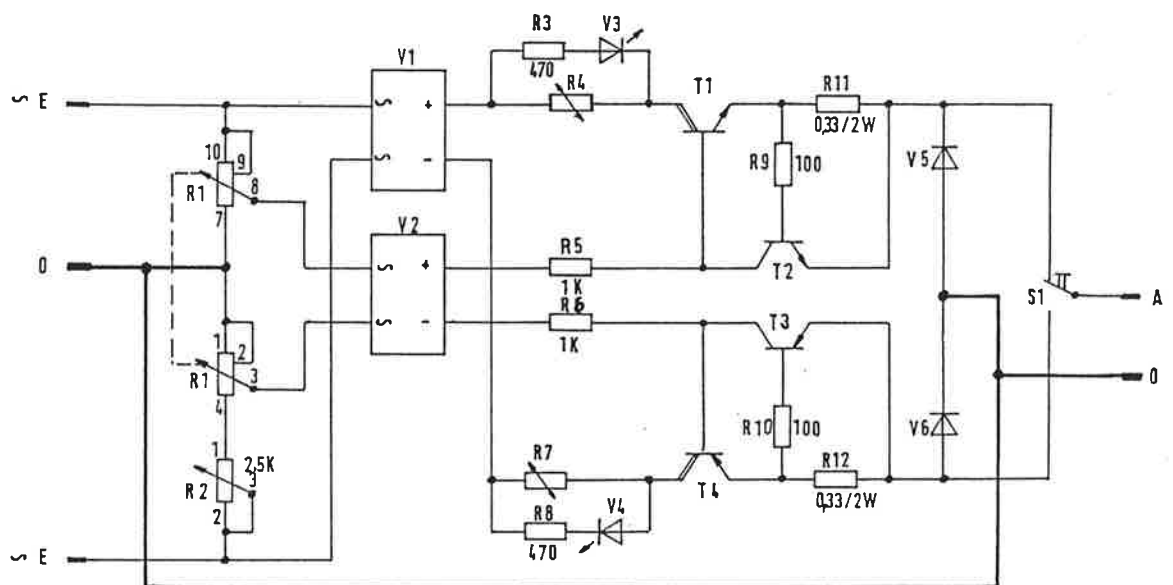

EMSEV3 (Langsam-) Fahrregler für:

Gleich-und Wechselstrom

auf Märkingleisen

V1, V2 B80C1500
R4, 7 C945
R11, 12 0,33/2W
V5, 6 1N4001
T1 BD 643
T2 BC 238A
T3 BC 308A
T4 BD 644